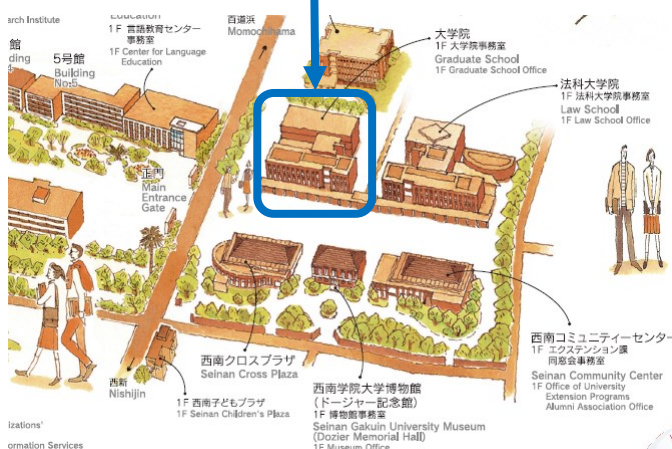

# 福岡超大学環境ゼミナール(ふくお環かんゼミ) なつのおべんきょうかい

日時：2014年7月21日(海の日) 10時～12時

会場：西南学院大学 大学院1階 大ホール

(西南学院大学 東キャンパス)

★どなたでも参加できます！★